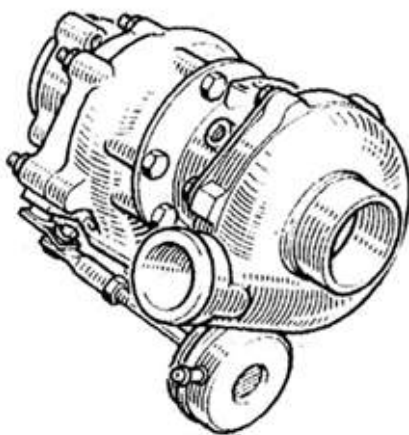

TURBOS

DESCRIPTION	REFERENCE	Euro HT
Durite Turbo 5 Gt. echang/carbu.ph1 60 01 006 993	MP0785	52.8 €
Durite Turbo 5 Gt ph2 Echang/carbu 60 01 021 211	MP0786	61.80 €
Durite 5 Gt. Turbo/echang 60 01 021 084	MP0787	65.9 €
TURBO Echange Standard GARRETT Type TB 0319 réf 465916-0001 / R 5 ALPINE TURBO	MP1300	813.81 €
TURBO Echange Standard GARRETT Type TB 0319 ref 465916-0002 / R 5 ALPINE TURBO	MP1301	813.81 €
TURBO Echange Standard GARRETT Type TB 0214 ref 466506- 0001 - SUPER 5 GT TURBO	MP1302	644.03 €
TURBO Echange Standard GARRETT Type TB 0214 ref 466506- 0002 - SUPER 5 GT TURBO	MP1303	644.03 €
TURBO Echange Standard GARRETT Type TB 0214 ref 466506- 0003 - SUPER 5 GT TURBO	MP1304	644.03 €
TURBO Echange Standard GARRETT Type TB 0214 ref 466506- 0005 - SUPER 5 GT TURBO	MP1305	644.03 €
TURBO Echange Standard GARRETT Type TB 0214 ref 466506- 0006 - SUPER 5 GT TURBO	MP1306	644.03 €
TURBO Echange Standard GARRETT Type TB 0235 ref 465367- 0002 - SUPER 5 GT TURBO	MP1307	644.03 €
TURBO Echange Standard GARRETT Type TB 0235 ref 465367- 0001 - SUPER 5 GT TURBO	MP1308	644.03 €
TURBO neuf GARRETT Type TB 0214 ref 466506- 0001 - SUPER 5 GT TURBO	MP1309	930.90 €
TURBO neuf GARRETT Type TB 0214 ref 466506- 0002 - SUPER 5 GT TURBO	MP1310	930.90 €
TURBO neuf GARRETT Type TB 0214 ref 466506- 0003 - SUPER 5 GT TURBO	MP1311	930.90 €
TURBO neuf GARRETT Type TB 0214 ref 466506- 0005 - SUPER 5 GT TURBO	MP1312	930.90 €
TURBO neuf GARRETT Type TB 0214 ref 466506- 0006 - SUPER 5 GT TURBO	MP1313	930.90 €
TURBO neuf GARRETT Type TB 0235 ref 465367- 0002 - SUPER 5 GT TURBO	MP1314	930.90 €
TURBO neuf GARRETT Type TB 0235 ref 465367- 0001 - SUPER 5 GT TURBO	MP1315	930.90 €
Réparation complète TURBO Type TB 310 ref 465646- 0002- R 5 TURBO	MP1316	0.00 €
Réparation complète TURBO Type TB 310 ref 465646- 0003- R 5 TURBO	MP1317	0.00 €
Réparation complète TURBO Type TB 310 ref 465646- 0004- R 5 TURBO	MP1318	0.00 €