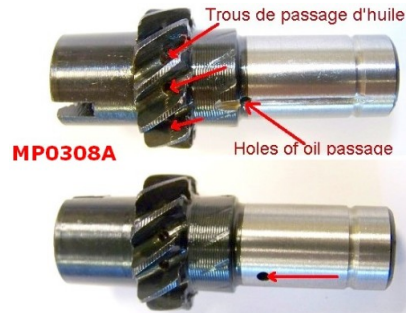

TYPE	DESCRIPTION	REFERENCE	€uro HT
R5 TURBO (8220) SUPER 5 GT TURBO (C 405)	Kit complet distribution (chaine + 2 pignons + tendeur)	MP0502A	82.07 €
R5 ALPINE (1223) - R5 ALPINE TURBO (122 B)	Kit complet distribution (2 Pignons + chaine+ tendeur)	MP0523	152.49 €

COURROIES

DESCRIPTION	REFERENCE	€uro HT
COURROIE ALTERNATEUR 5 ALPINE <39250	MP0554	7.90 €
COURROIE ALTERNATEUR 5 ALPINE APRES N°39250	MP0555	7.80 €
COURROIE POMPE A EAU 5 ALPINE	MP0556	7.75 €
COURROIE POMPE A EAU 5 GT TURBO	MP0557	7.95 €

ARBRE A CAMES

TYPE	DESCRIPTION	REFERENCE	€uro HT
ALPINE R1223	Arbre à cames route / sport	MP0196AR	€
ALPINE R1223 GROUPE 2	Arbre à cames compétition	MP0196AS	€
ALPINE TURBO 122B	Arbre à cames sport et compétition	MP0196TR	245.00 €
TURBO 8220 Version 200ch	Arbre à cames compétition version 200 ch	MP0197AT200	€
R5 ALPINE (1223)	Pignon entrainement de l'allumeur	MP0308	25.78 €
R5 ALPINE (1223) ALPINE TURBO (122B)	Pignon entrainement d'allumeur (denture 9mm) + trous de lubrification	MP0308A	37.69 €
R5 ALPINE et 5 ALPINE TURBO	Kit 8 ressorts de soupapes renforcés Moteurs R5Alpine et Alpine turbo (tarage plus élevé)	MP0240	98.90 €
R5 ALPINE TURBO	Poulie alu d'arbre à came 122B avec entretoise.	MP0534	39.78 €