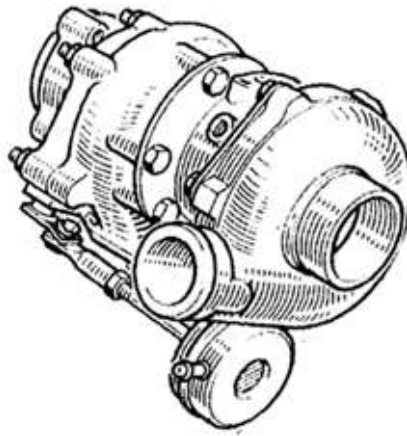

TURBOS

DESCRIPTION	REFERENCE	Euro HT
Durite Turbo 5 Gt. echang/carbu.ph1 60 01 006 993	MP0785	52.8 €
Durite Turbo 5 Gt ph2 Echang/carbu 60 01 021 211	MP0786	61.80 €
Durite 5 Gt. Turbo/echang 60 01 021 084	MP0787	65.9 €
TURBO Echange Standard GARRETT Type TB 0319 réf 465916-0001 / R 5 ALPINE TURBO	MP1300	813.81 €
TURBO Echange Standard GARRETT Type TB 0319 ref 465916-0002 / R 5 ALPINE TURBO	MP1301	813.81 €
TURBO Echange Standard GARRETT Type TB 0214 ref 466506- 0001 - SUPER 5 GT TURBO	MP1302	644.03 €
TURBO Echange Standard GARRETT Type TB 0214 ref 466506- 0002 - SUPER 5 GT TURBO	MP1303	644.03 €
TURBO Echange Standard GARRETT Type TB 0214 ref 466506- 0003 - SUPER 5 GT TURBO	MP1304	644.03 €
TURBO Echange Standard GARRETT Type TB 0214 ref 466506- 0005 - SUPER 5 GT TURBO	MP1305	644.03 €
TURBO Echange Standard GARRETT Type TB 0214 ref 466506- 0006 - SUPER 5 GT TURBO	MP1306	644.03 €
TURBO Echange Standard GARRETT Type TB 0235 ref 465367- 0002 - SUPER 5 GT TURBO	MP1307	644.03 €
TURBO Echange Standard GARRETT Type TB 0235 ref 465367- 0001 - SUPER 5 GT TURBO	MP1308	644.03 €
TURBO neuf GARRETT Type TB 0214 ref 466506- 0001 - SUPER 5 GT TURBO	MP1309	930.90 €
TURBO neuf GARRETT Type TB 0214 ref 466506- 0002 - SUPER 5 GT TURBO	MP1310	930.90 €
TURBO neuf GARRETT Type TB 0214 ref 466506- 0003 - SUPER 5 GT TURBO	MP1311	930.90 €
TURBO neuf GARRETT Type TB 0214 ref 466506- 0005 - SUPER 5 GT TURBO	MP1312	930.90 €
TURBO neuf GARRETT Type TB 0214 ref 466506- 0006 - SUPER 5 GT TURBO	MP1313	930.90 €
TURBO neuf GARRETT Type TB 0235 ref 465367- 0002 - SUPER 5 GT TURBO	MP1314	930.90 €
TURBO neuf GARRETT Type TB 0235 ref 465367- 0001 - SUPER 5 GT TURBO	MP1315	930.90 €
Réparation complète TURBO Type TB 310 ref 465646- 0002- R 5 TURBO	MP1316	0.00 €
Réparation complète TURBO Type TB 310 ref 465646- 0003- R 5 TURBO	MP1317	0.00 €
Réparation complète TURBO Type TB 310 ref 465646- 0004- R 5 TURBO	MP1318	0.00 €