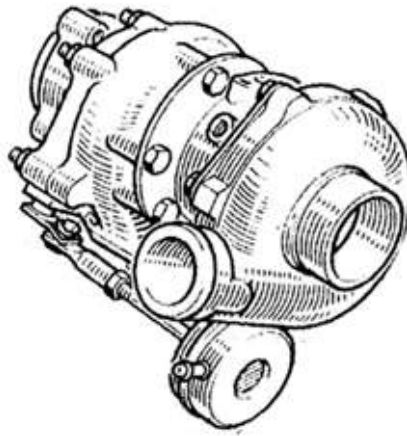

TURBOS

DESCRIPTION	REFERENCE	Euro HT
Durite Turbo 5 Gt. echang/carbu.ph1 60 01 006 993	MP0785	54.90 €
Durite Turbo 5 Gt ph2 Echang/carbu 60 01 021 211	MP0786	63.70 €
Durite 5 Gt. Turbo/echang 60 01 021 084	MP0787	69.50 €
TURBO Echange Standard GARRETT Type TB 0319 réf 465916-0001 / R 5 ALPINE TURBO	MP1300	0 €
Durite 5 Gt filtre /entrée turbo.	MP0797	49.00 €
Revision complète Turbo. Nous envoyer la pièce pour devis.	MP1301	0 €
TURBO Echange Standard GARRETT Type TB 0214 réf 466506- 0001 - SUPER 5 GT TURBO	MP1302	0 €
TURBO Echange Standard GARRETT Type TB 0214 réf 466506- 0002 - SUPER 5 GT TURBO	MP1303	0 €
TURBO Echange Standard GARRETT Type TB 0214 réf 466506- 0003 - SUPER 5 GT TURBO	MP1304	0 €
TURBO Echange Standard GARRETT Type TB 0214 réf 466506- 0005 - SUPER 5 GT TURBO	MP1305	0 €
TURBO Echange Standard GARRETT Type TB 0214 réf 466506- 0006 - SUPER 5 GT TURBO	MP1306	0 €
TURBO Echange Standard GARRETT Type TB 0235 réf 465367- 0002 - SUPER 5 GT TURBO	MP1307	0 €
TURBO Echange Standard GARRETT Type TB 0235 réf 465367- 0001 - SUPER 5 GT TURBO	MP1308	€
TURBO neuf GARRETT Type TB 0214 réf 466506- 0001 - SUPER 5 GT TURBO	MP1309	€
TURBO neuf GARRETT Type TB 0214 réf 466506- 0002 - SUPER 5 GT TURBO	MP1310	0 €
TURBO neuf GARRETT Type TB 0214 réf 466506- 0003 - SUPER 5 GT TURBO	MP1311	0 €
TURBO neuf GARRETT Type TB 0214 réf 466506- 0005 - SUPER 5 GT TURBO	MP1312	0 €
TURBO neuf GARRETT Type TB 0214 réf 466506- 0006 - SUPER 5 GT TURBO	MP1313	0 €
TURBO neuf GARRETT Type TB 0235 réf 465367- 0002 - SUPER 5 GT TURBO	MP1314	0 €
TURBO neuf GARRETT Type TB 0235 réf 465367- 0001 - SUPER 5 GT TURBO	MP1315	0 €
Réparation complète TURBO Type TB 310 ref 465646- 0002- R 5 TURBO	MP1316	0.00 €
Réparation complète TURBO Type TB 310 ref 465646- 0003- R 5 TURBO	MP1317	0.00 €
Réparation complète TURBO Type TB 310 ref 465646- 0004- R 5 TURBO	MP1318	0.00 €