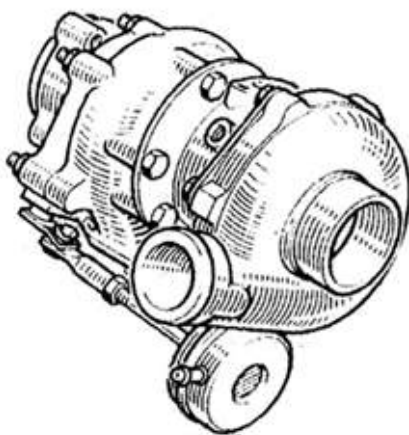

TURBOS

DESCRIPTION	REFERENCE	Euro HT
Durite Turbo 5 Gt. echang/carbu.ph1 60 01 006 993	MP0785	54.90 €
Durite Turbo 5 Gt ph2 Echang/carbu 60 01 021 211	MP0786	63.70 €
Durite 5 Gt. Turbo/echang 60 01 021 084	MP0787	67.50 €
TURBO Echange Standard GARRETT Type TB 0319 réf 465916-0001 / R 5 ALPINE TURBO	MP1300	813.81 €
TURBO Echange Standard GARRETT Type TB 0319 ref 465916-0002 / R 5 ALPINE TURBO	MP1301	813.81 €
TURBO Echange Standard GARRETT Type TB 0214 ref 466506- 0001 - SUPER 5 GT TURBO	MP1302	644.03 €
TURBO Echange Standard GARRETT Type TB 0214 ref 466506- 0002 - SUPER 5 GT TURBO	MP1303	644.03 €
TURBO Echange Standard GARRETT Type TB 0214 ref 466506- 0003 - SUPER 5 GT TURBO	MP1304	644.03 €
TURBO Echange Standard GARRETT Type TB 0214 ref 466506- 0005 - SUPER 5 GT TURBO	MP1305	644.03 €
TURBO Echange Standard GARRETT Type TB 0214 ref 466506- 0006 - SUPER 5 GT TURBO	MP1306	644.03 €
TURBO Echange Standard GARRETT Type TB 0235 ref 465367- 0002 - SUPER 5 GT TURBO	MP1307	644.03 €
TURBO Echange Standard GARRETT Type TB 0235 ref 465367- 0001 - SUPER 5 GT TURBO	MP1308	644.03 €
TURBO neuf GARRETT Type TB 0214 ref 466506- 0001 - SUPER 5 GT TURBO	MP1309	930.90 €
TURBO neuf GARRETT Type TB 0214 ref 466506- 0002 - SUPER 5 GT TURBO	MP1310	930.90 €
TURBO neuf GARRETT Type TB 0214 ref 466506- 0003 - SUPER 5 GT TURBO	MP1311	930.90 €
TURBO neuf GARRETT Type TB 0214 ref 466506- 0005 - SUPER 5 GT TURBO	MP1312	930.90 €
TURBO neuf GARRETT Type TB 0214 ref 466506- 0006 - SUPER 5 GT TURBO	MP1313	930.90 €
TURBO neuf GARRETT Type TB 0235 ref 465367- 0002 - SUPER 5 GT TURBO	MP1314	930.90 €
TURBO neuf GARRETT Type TB 0235 ref 465367- 0001 - SUPER 5 GT TURBO	MP1315	930.90 €
Réparation complète TURBO Type TB 310 ref 465646- 0002- R 5 TURBO	MP1316	0.00 €
Réparation complète TURBO Type TB 310 ref 465646- 0003- R 5 TURBO	MP1317	0.00 €
Réparation complète TURBO Type TB 310 ref 465646- 0004- R 5 TURBO	MP1318	0.00 €