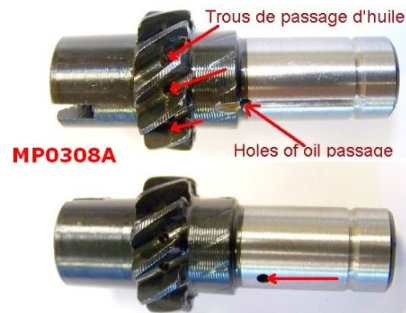

TYPE	DESCRIPTION	REFERENCE	€uro HT
R5 TURBO (8220) SUPER 5 GT TURBO (C 405)	Kit complet distribution (chaîne + 2 pignons + tendeur)	MP0502A	89.90 €
R5 ALPINE (1223) - R5 ALPINE TURBO (122 B)	Kit complet distribution (2 Pignons + chaîne+ tendeur)	MP0523	152.49 €

COURROIES

DESCRIPTION	REFERENCE	€uro HT
COURROIE ALTERNATEUR 5 ALPINE <39250	MP0554	7.90 €
COURROIE ALTERNATEUR 5 ALPINE APRES N°39250	MP0555	7.80 €
COURROIE POMPE A EAU 5 ALPINE	MP0556	7.75 €
COURROIE POMPE A EAU 5 GT TURBO	MP0557	7.95 €

ARBRE A CAMES

TYPE	DESCRIPTION	REFERENCE	€uro HT
ALPINE R1223	Arbre à cames route / sport	MP0196AR	€
ALPINE R1223 GROUPE 2	Arbre à cames compétition	MP0196AS	€
ALPINE TURBO 122B	Arbre à cames sport et compétition	MP0196TR	245.00 €
TURBO 8220 Version 200ch	Arbre à cames compétition version 200 ch	MP0197AT200	€
R5 ALPINE (1223)	Pignon entrainement de l'allumeur	MP0308	25.78 €
R5 ALPINE (1223) ALPINE TURBO (122B)	Pignon entrainement d'allumeur (denture 9mm) + trous de lubrification	MP0308A	37.69 €
R5 ALPINE et 5 ALPINE TURBO	Kit 8 ressorts de soupapes renforcés Moteurs R5Alpine et Alpine turbo (tarage plus élevé)	MP0240	98.90 €
R5 ALPINE TURBO	Poulie alu d'arbre à came 122B avec entretoise.	MP0534	39.78 €