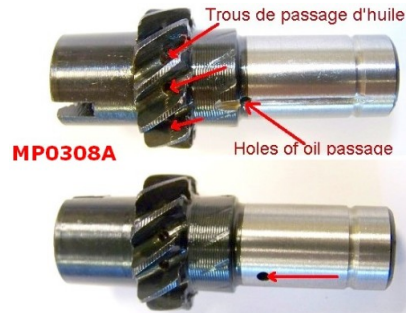

TYPE	DESCRIPTION	REFERENCE	€uro HT
R5 TURBO (8220) SUPER 5 GT TURBO (C 405)	Kit complet distribution (chaine + 2 pignons + tendeur)	MP0502A	82.07 €
R5 ALPINE (1223) - R5 ALPINE TURBO (122 B)	Kit complet distribution (2 Pignons + chaine+ tendeur)	MP0523	152.49 €

COURROIES

DESCRIPTION	REFERENCE	€uro HT
COURROIE ALTERNATEUR 5 ALPINE <39250	MP0554	7.90 €
COURROIE ALTERNATEUR 5 ALPINE APRES N°39250	MP0555	7.80 €
COURROIE POMPE A EAU 5 ALPINE	MP0556	7.75 €
COURROIE POMPE A EAU 5 GT TURBO	MP0557	7.95 €

ARBRE A CAMES

MP0308A

TYPE	DESCRIPTION	REFERENCE	€uro HT
ALPINE R1223	Arbre à cames route / sport	MP0196AR	€
ALPINE R1223 GROUPE 2	Arbre à cames compétition	MP0196AS	€
ALPINE TURBO 122B	Arbre à cames sport et compétition	MP0196TR	245.00 €
TURBO 8220 Version 200ch	Arbre à cames compétition version 200 ch	MP0197AT200	€
R5 ALPINE (1223)	Pignon entrainement de l'allumeur	MP0308	25.78 €
R5 ALPINE (1223) ALPINE TURBO (122B)	Pignon entrainement d'allumeur (denture 9mm) + trous de lubrification	MP0308A	37.69 €
R5 ALPINE et 5 ALPINE TURBO	Kit 8 ressorts de soupapes renforcés Moteurs R5Alpine et Alpine turbo (tarage plus élevé)	MP0240	91.30 €
R5 ALPINE TURBO	Poulie alu d'arbre à came 122B avec entretoise.	MP0534	39.78 €