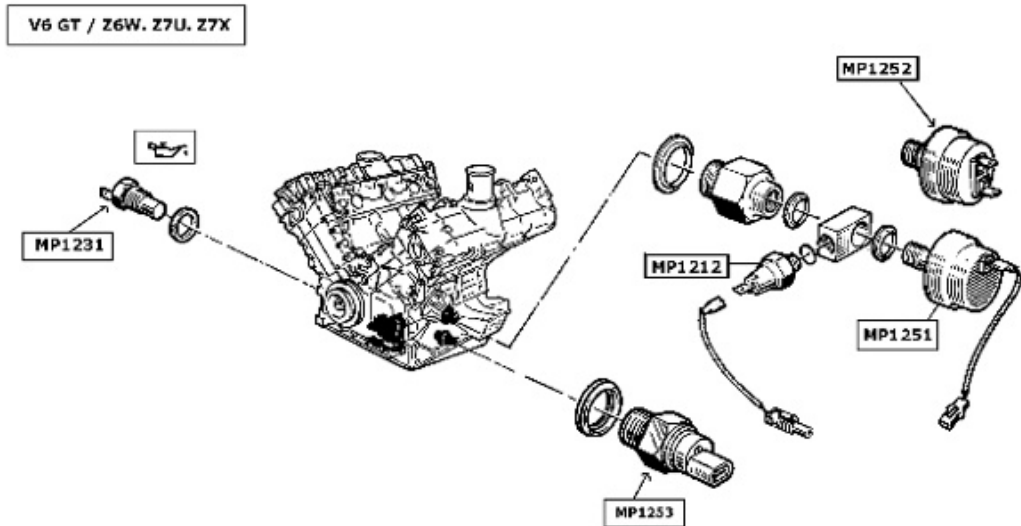

GTA

DESCRIPTION		REFERENCE	€uro HT
500/501/502	ANTIVOL ALPINE GTA (500 /501 /502)	MP4384	115.00 €
GTA	Clignotant Alpine GTA côté chauffeur	MP4879	166.00 €
GTA	Clignotant Alpine GTA côté passager	MP4880	166.00 €

V6 GT

DESCRIPTION	REFERENCE	€uro HT
Mano contact du voyant de pression d'huile Ø 10 x 100 . 0.40bars	MP1212	4.95 €
Transmetteur pression d'huile 0 à 6 bars (1 fil)	MP1251	35.40 €
Alerte pression d'huile tous modèles 0,6 bar M18x150	MP1231	8.70 €
Transmetteur pression d'huile 0-6 bars 0.35 - M14 X 1,5	MP1252	46.45 €
Mano-contact pression d'huile 0.21 bar 14 X 1,5	MP1253	6.99 €

V6 GT TURBO sans air conditionné

DESCRIPTION	REFERENCE	€uro HT
Thermo interrupteur electro ventilateur temperature d'eau moteur Ø22 x150 page 82 - 92°	MP1203	10.25 €
Mano-contact déclenchement ventilateur 1988.. 88-79°C M22x150	MP1224	20.70 €

V6 GT TURBO avec air conditionné

DESCRIPTION	REFERENCE	Euro HT
Mano-contact déclenchement ventilateur 95-80°C Ø22x150	MP1226	29.80 €
Thermocontact de ventilateur a 2 vitesses	MP1276	20.70 €

V6 GT TURBO

DESCRIPTION	REFERENCE	€uro HT
Sonde de temperature d'eau et alerte 120°C Ø14x125	MP1228	11.85 €