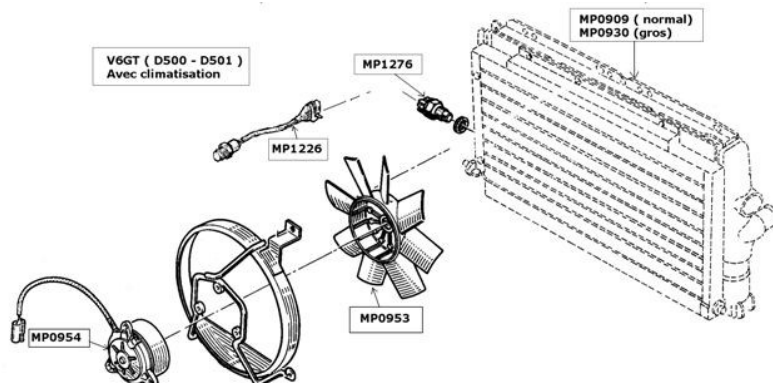

GTA

DESCRIPTION		REFERENCE	€uro HT
500/501/502	ANTIVOL ALPINE GTA (500 /501 /502)	MP4384	115.00 €
GTA	Clignotant Alpine GTA côté chauffeur	MP4879	166.00 €
GTA	Clignotant Alpine GTA côté passager	MP4880	166.00 €

V6 GT

DESCRIPTION	REFERENCE	€uro HT
Mano contact du voyant de pression d'huile Ø 10 x 100 . 0.40bars	MP1212	4.95 €
Transmetteur pression d'huile 0 à 6 bars (1 fil)	MP1251	35.40 €
Alerte pression d'huile tous modèles 0,6 bar M18x150	MP1231	8.70 €
Transmetteur pression d'huile 0-6 bars 0.35 - M14 X 1,5	MP1252	46.45 €
Mano-contact pression d'huile 0.21 bar 14 X 1,5	MP1253	6.99 €

V6 GT TURBO sans air conditionné

DESCRIPTION	REFERENCE	€uro HT
Thermo interrupteur electro ventilateur temperature d'eau moteur Ø22 x150 page 82 - 92°	MP1203	10.25 €
Mano-contact déclenchement ventilateur 1988.. 88-79°C M22x150	MP1224	20.70 €

V6 GT TURBO avec air conditionné

DESCRIPTION	REFERENCE	Euro HT
Mano-contact déclenchement ventilateur 95-80°C Ø22x150	MP1226	29.80 €
Thermocontact de ventilateur a 2 vitesses	MP1276	20.70 €

V6 GT TURBO

DESCRIPTION	REFERENCE	€uro HT
Sonde de temperature d'eau et alerte 120°C Ø14x125	MP1228	11.85 €