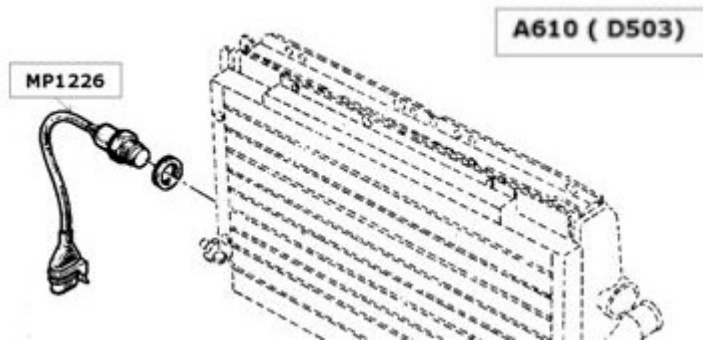

Autres sondes

DESCRIPTION	REFERENCE	€uro HT
Mano-contact déclenchement ventilateur 95-80°C Ø22x150	MP1226	29.80 €