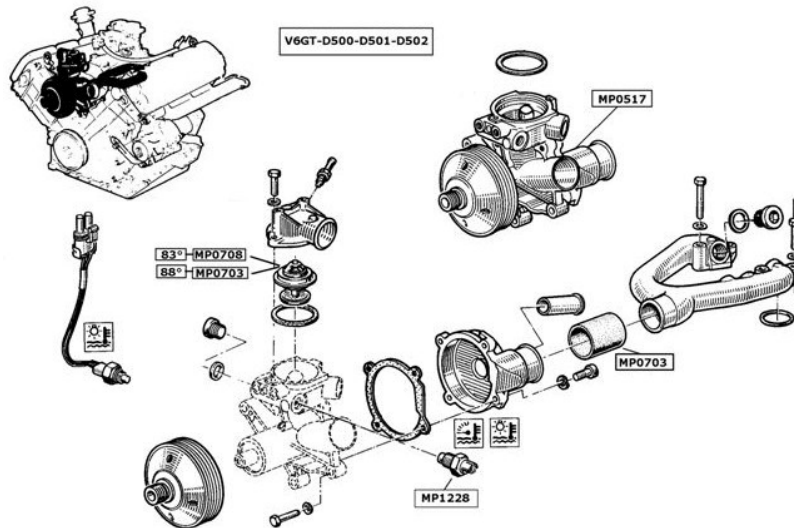

V6 GT

DESCRIPTION	REFERENCE	€uro HT
Mano contact du voyant de pression d'huile Ø 10 x 100 . 0.40bars	MP1212	4.95 €
Transmetteur pression d'huile 0 à 6 bars (1 fil)	MP1251	35.40 €
Alerte pression d'huile tous modèles 0,6 bar M18x150	MP1231	8.70 €
Transmetteur pression d'huile 0-6 bars 0.35 - M14 X 1,5	MP1252	46.45 €
Mano-contact pression d'huile 0.21 bar 14 X 1,5	MP1253	6.99 €

V6 GT TURBO sans air conditionné

DESCRIPTION	REFERENCE	€uro HT
Thermo interrupteur electro ventilateur temperature d'eau moteur Ø22 x150 page 82 - 92°	MP1203	10.25 €
Mano-contact déclenchement ventilateur 1988.. 88-79°C M22x150	MP1224	20.70 €

V6 GT TURBO avec air conditionné

DESCRIPTION	REFERENCE	Euro HT
Mano-contact déclenchement ventilateur 95-80°C Ø22x150	MP1226	29.80 €
Thermocontact de ventilateur a 2 vitesses	MP1276	20.70 €

V6 GT TURBO

DESCRIPTION	REFERENCE	€uro HT
Sonde de temperature d'eau et alerte 120°C Ø14x125	MP1228	11.85 €