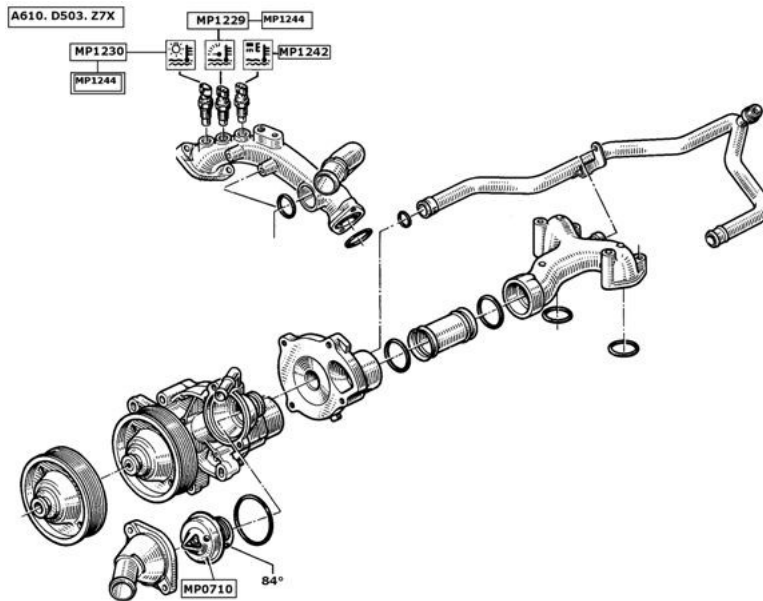

V6 GT

DESCRIPTION	REFERENCE	€uro HT
Mano contact du voyant de pression d'huile Ø 10 x 100 . 0.40bars	MP1212	4.95 €
Transmetteur pression d'huile 0 à 6 bars (1 fil)	MP1251	35.40 €
Alerte pression d'huile tous modèles 0,6 bar M18x150	MP1231	8.70 €
Transmetteur pression d'huile 0-6 bars 0.35 - M14 X 1,5	MP1252	46.45 €
Mano-contact pression d'huile 0.21 bar 14 X 1,5	MP1253	6.99 €

V6 GT TURBO sans air conditionné

DESCRIPTION	REFERENCE	€uro HT
Thermo interrupteur electro ventilateur temperature d'eau moteur Ø22 x150 page 82 - 92°	MP1203	10.25 €
Mano-contact déclenchement ventilateur 1988.. 88-79°C M22x150	MP1224	20.70 €

V6 GT TURBO avec air conditionné

DESCRIPTION	REFERENCE	Euro HT
Mano-contact déclenchement ventilateur 95-80°C Ø22x150	MP1226	29.80 €
Thermocontact de ventilateur a 2 vitesses	MP1276	20.70 €

V6 GT TURBO

DESCRIPTION	REFERENCE	€uro HT
Sonde de temperature d'eau et alerte 120°C Ø14x125	MP1228	11.85 €

A610

DESCRIPTION	REFERENCE	€uro HT
Sonde de temperature d'eau et alerte Thermistance M14x125	MP1229	8.20 €
Sonde de temperature d'eau et alerte 120°C Thermocontact M14x125	MP1230	8.78 €
Sonde temperature d'air M12X1,5	MP1242	11.33 €
Thermo-contact de ventilateur A610 / Z7X après n° F0000048	MP1244	9.19 €