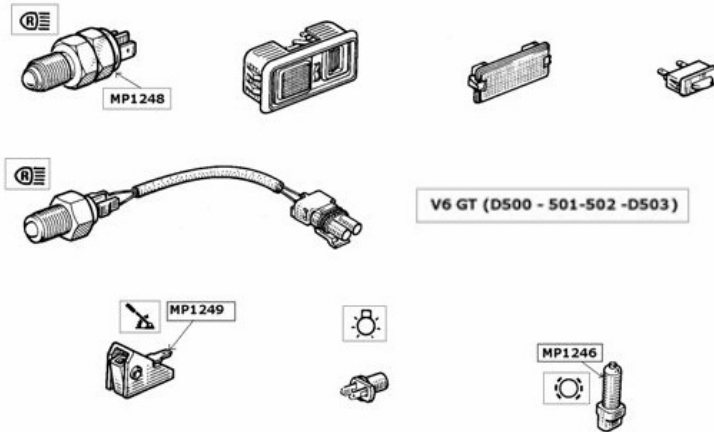

Autres sondes

TYPE	DESCRIPTION	REFERENCE	€uro HT
TOUS TYPES	Contacteur de stop	MP1246	4.19 €
D 500 - D501 - D502	contacteur de porte	MP1248	3.57 €
TOUS TYPES	Contacteur de frein à main Epuisé	MP1249	0 €