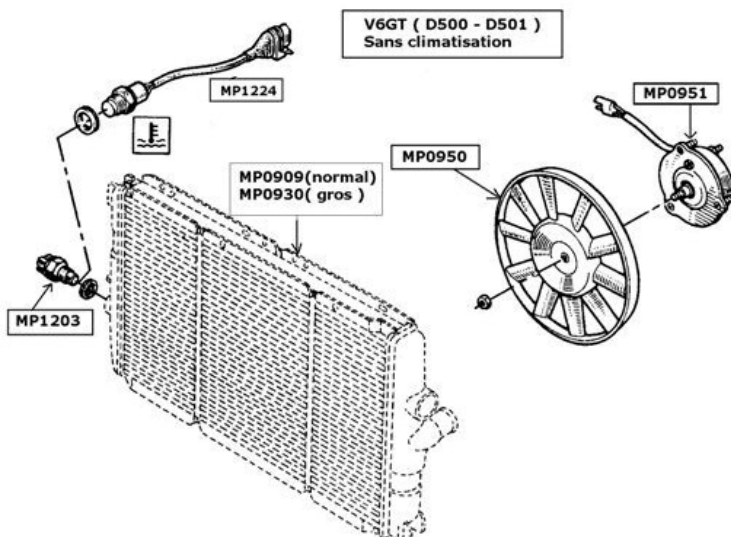

GTA

DESCRIPTION		REFERENCE	€uro HT
500/501/502	ANTIVOL ALPINE GTA (500 /501 /502)	MP4384	115.00 €
GTA	Clignotant Alpine GTA côté chauffeur	MP4879	166.00 €
GTA	Clignotant Alpine GTA côté passager	MP4880	166.00 €

V6 GT

DESCRIPTION	REFERENCE	€uro HT
Mano contact du voyant de pression d'huile Ø 10 x 100 . 0.40bars	MP1212	4.95 €
Transmetteur pression d'huile 0 à 6 bars (1 fil)	MP1251	35.40 €
Alerte pression d'huile tous modèles 0,6 bar M18x150	MP1231	8.70 €
Transmetteur pression d'huile 0-6 bars 0.35 - M14 X 1,5	MP1252	46.45 €
Mano-contact pression d'huile 0.21 bar 14 X 1,5	MP1253	6.99 €

V6 GT TURBO sans air conditionné

DESCRIPTION	REFERENCE	€uro HT
Thermo interrupteur electro ventilateur temperature d'eau moteur Ø22 x150 page 82 - 92°	MP1203	10.25 €
Mano-contact déclenchement ventilateur 1988.. 88-79°C M22x150	MP1224	20.70 €

V6 GT TURBO avec air conditionné

DESCRIPTION	REFERENCE	Euro HT
Mano-contact déclenchement ventilateur 95-80°C Ø22x150	MP1226	29.80 €
Thermocontact de ventilateur a 2 vitesses	MP1276	20.70 €

V6 GT TURBO

DESCRIPTION	REFERENCE	€uro HT
Sonde de temperature d'eau et alerte 120°C Ø14x125	MP1228	11.85 €