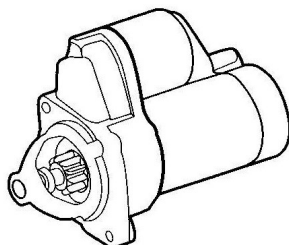

ALTERNATEURS

TYPE	DESCRIPTION	REFERENCE	€uro HT
R5 ALPINE (1223) - R5 ALPINE TURBO (122B)	Alternateur 50 A - angle 70° Echange standard (retour du vieux) (régulateur incorporé)	MP1238	97.80 €
SUPER GT TURBO (C405)	Alternateur 12v 60 A - 60° Echange standard (retour du vieux) (régulateur incorporé)	MP1239	118.15 €

DEMARREURS

TYPE	DESCRIPTION	REFERENCE	€uro HT
R5 TURBO (8220)	Démarrreur Neuf 3 points de fixation 0.9kw 45° (Démarrreur neuf mais retour du vieux)	MP1209	99.80 €
R5 ALPINE (1223) R5 ALPINE TURBO (122B)- SUPER	Démarrreur Neuf 3 points de fixation 0.9 kw 45° (Démarrreur neuf mais retour du vieux)	MP1236	89.91 €
R5 TURBO (8220) SUPER 5 GT TURBO	Démarrreur 1.1kw - 57° - 9 dents Echange standard (retour du vieux)	MP1237	98.50 €