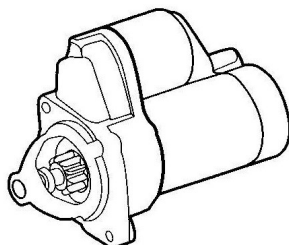

ALTERNATEURS

TYPE	DESCRIPTION	REFERENCE	€uro HT
R5 ALPINE (1223) - R5 ALPINE TURBO (122B)	Alternateur 50 A - angle 70° Echange standard (retour du vieux) (régulateur incorporé)	MP1238	97.80 €
SUPER GT TURBO (C405)	Alternateur 12v 60 A - 60° Echange standard (retour du vieux) (régulateur incorporé)	MP1239	138.90 €

DEMARREURS

TYPE	DESCRIPTION	REFERENCE	€uro HT
R5 TURBO (8220)	Démarrreur Neuf 3 points de fixation 0.9kw 45° (Démarrreur neuf mais retour du vieux)	MP1209	101.00 €
R5 ALPINE (1223) R5 ALPINE TURBO (122B)- SUPER	Démarrreur Neuf 3 points de fixation 0.9 kw 45° (Démarrreur neuf mais retour du vieux)	MP1236	89.91 €
R5 TURBO (8220) SUPER 5 GT TURBO	Démarrreur 1.1kw - 57° - 9 dents Echange standard (retour du vieux)	MP1237	98.50 €