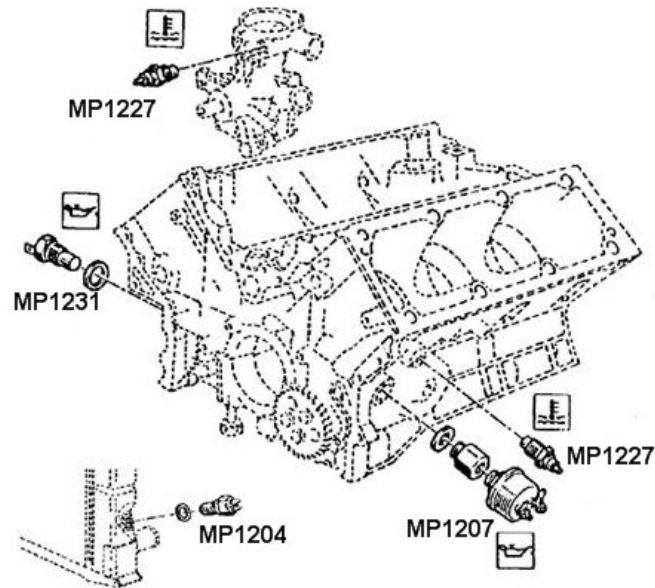

**A310 / 4**

TYPE	DESCRIPTION	REFERENCE	€uro HT
	Mano-contact alerte Ø 14 x 150 ( Allumage voyant de pression d'huile )	MP1206	8.20 €
	Mano-contact alerte et pression Ø 14 x 150 (pour indicateur de pression d'huile )	MP1207	43.80 €
	Thermistance de thermometre eau et huile Ø 18 x 150 (pour indicateur de température )	MP1205	7.85 €

**A310 / 4 - A310 / 6**

TYPE	DESCRIPTION	REFERENCE	€uro HT
	Thermo interrupteur electro ventilateur temperature d'eau moteur Ø22 x150 plage 82 - 92°	MP1203	10.25 €
	Thermo interrupteur electro ventilateur temperature d'eau moteur Ø22 x 150 plage 88 - 79°	MP1204	9.65 €
	Thermo interrupteur d'electro ventilateur temperature d'eau moteur Ø22 x 150 plage 74 - 88°	MP1208	10.95 €
	Contacteur de frein à main Epuisé	MP1249	0 €
	Contacteur de stop	MP1250	3.79 €

**A 310 / 6**

DESCRIPTION	REFERENCE	€uro HT
Thermo interrupteur electro ventilateur temperature d'eau moteur Ø22 x 150 plage 88 - 79°	MP1204	9.65 €
Sonde de temperature d'eau et alerte cosse ronde M14x125	MP1227	16.15 €
Alerte pression d'huile tous modèles 0,6 bar M18x150	MP1231	8.70 €
Mano-contact alerte et pression Ø 14 x 150 (pour indicateur de pression d'huile )	MP1207	43.80 €