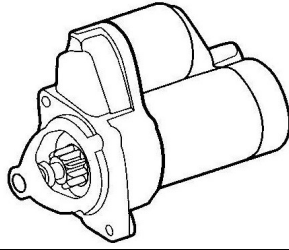

DEMARREURS ECHANGE STANDARD OU NEUFS

TYPE	DESCRIPTION	REFERENCE	€uro HT
A310 / 4	Démarrreur échange standard 0.90KW 9 dents 3 fixations (retour de l'ancien)	MP1210	121.90 €
A310 / 6	Démarrreur échange standard 1.1 KW 9 dents 3 fixations (retour de l'ancien)	MP1211	131.80 €
A310	Tôle de protection thermique du démarreur pour 1600 cm3	MP4112	33.90 €