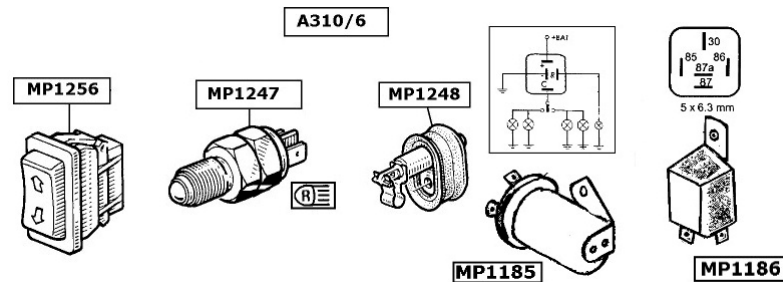

**A310 / 4**

TYPE	DESCRIPTION	REFERENCE	€uro HT
	Mano-contact alerte Ø 14 x 150 ( Allumage voyant de pression d'huile )	MP1206	8.20 €
	Mano-contact alerte et pression Ø 14 x 150 (pour indicateur de pression d'huile )	MP1207	43.80 €
	Thermistance de thermometre eau et huile Ø 18 x 150 (pour indicateur de température )	MP1205	7.85 €

**A310 / 4 - A310 / 6**

TYPE	DESCRIPTION	REFERENCE	€uro HT
	Thermo interrupteur electro ventilateur temperature d'eau moteur Ø22 x150 plage 82 - 92°	MP1203	10.25 €
	Thermo interrupteur electro ventilateur temperature d'eau moteur Ø22 x 150 plage 88 - 79°	MP1204	9.65 €
	Thermo interrupteur d'electro ventilateur temperature d'eau moteur Ø22 x 150 plage 74 - 88°	MP1208	10.95 €
	Contacteur de frein à main Epuisé	MP1249	0 €
	Contacteur de stop	MP1250	3.79 €

**A 310 / 6**

DESCRIPTION	REFERENCE	€uro HT
Thermo interrupteur electro ventilateur temperature d'eau moteur Ø22 x 150 plage 88 - 79°	MP1204	9.65 €
Sonde de temperature d'eau et alerte cosse ronde M14x125	MP1227	16.15 €
Alerte pression d'huile tous modèles 0,6 bar M18x150	MP1231	8.70 €
Mano-contact alerte et pression Ø 14 x 150 (pour indicateur de pression d'huile )	MP1207	43.80 €