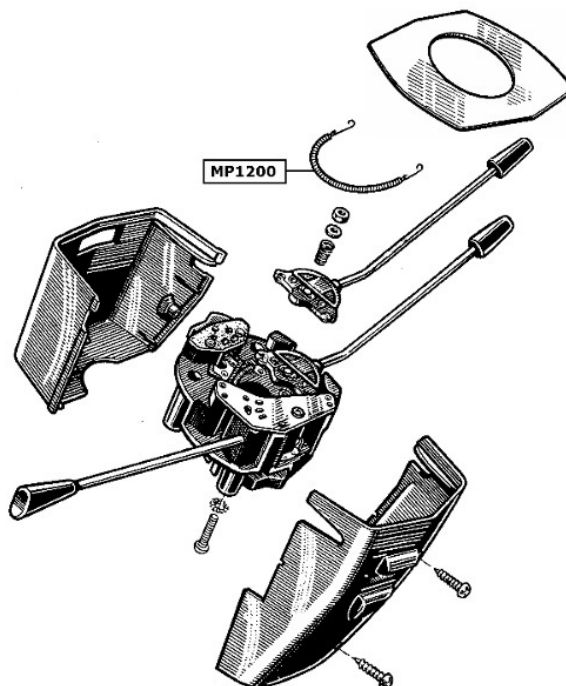

FAISCEAU ELECTRIQUE

TYPE	DESCRIPTION	REFERENCE	€uro HT
A110	Faisceau électrique complet en 6 éléments.epuisé	MP1235	498.80 €

ELECTRICITE

DESCRIPTION	REFERENCE	€uro HT
BOITE POUR 4 FUSIBLES (Cosses latérales)	MP4863	9.90 €
BOITE POUR 10 FUSIBLES (Cosses latérales)	MP4864	14.20 €
TRESSE DE MASSE Largeur 16mm longueur 250mm	MP4865	5.65 €
CABLE EXTRA SOUPLE NOIR Ø EXTERIEUR 10,50 mm (vendu au mètre)	MP4866	8.15 €
CABLE EXTRA SOUPLE ROUGE Ø EXTERIEUR 10,50 mm (vendu au mètre)	MP4867	8.15 €
COSSE TUBULAIRE Ø intérieur 10,50 trou de Ø 8mm	MP4868	0.75 €
COSSE NEGATIVE (-) POUR BATTERIE	MP4869	2.55 €
COSSE POSITIVE (+) POUR BATTERIE	MP4870	2.55 €
Coffret de 80 fusibles pour boites MP4863 ou MP4864 (8 types de 3Aà30 Ampères)	MP4871	15.10 €

DESCRIPTION	REFERENCE	€uro HT
Ressort de rappel de commodo	MP1200	9.59 €

INTERRUPTEURS - MANOS - SONDES**KLAXON**

DESCRIPTION	REFERENCE	€uro HT
KLAXON KIT COMPLET 2 TROMPES ET COMPRESSEUR SON D'ORIGINE A110 et A 310	MP4873	59.70 €

A110 1300- 1600

TYPE	DESCRIPTION	REFERENCE	Euro HT
	Mano-contact alerte Ø 14 x 150 (Allumage voyant de pression d'huile)	MP1206	8.20 €
	Mano-contact alerte et pression Ø 14 x 150 (pour indicateur de pression d'huile)	MP1207	43.80 €
A110 1300			
	Sonde température sur culasse (voyant de température)épuisé	MP1233	0 €
A110 1300G - A110 1600VD Moteur 8440.30 / 844.31 - A110 1600VC			
	Thermistance de thermometre eau et huile Ø 18 x 150 (pour indicateur de température)	MP1205	7.85 €
A110 1300G - A110 1600VC			
	Thermo interrupteur electro ventilateur temperature d'eau moteur Ø22 x150 plage 82 - 92°	MP1203	10.25 €
	Thermo interrupteur electro ventilateur temperature d'eau moteur Ø22 x 150 plage 88 - 79°	MP1204	9.65 €
	Thermo interrupteur d'electro ventilateur temperature d'eau moteur Ø22 x 150 plage 74 - 88°	MP1208	10.95 €