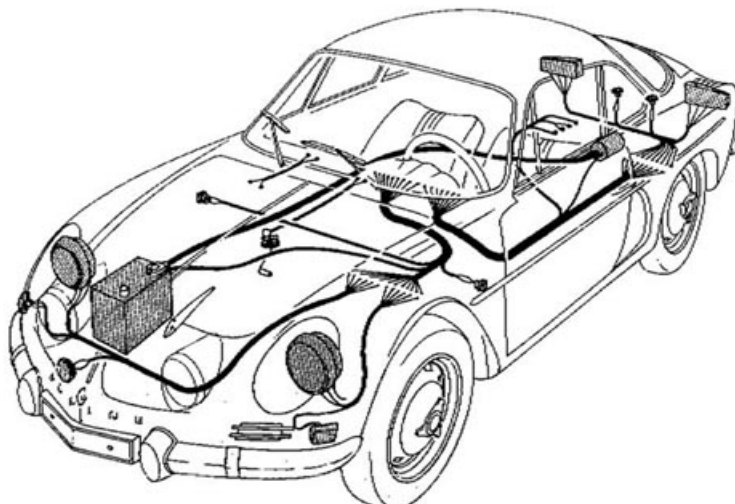

FAISCEAU ELECTRIQUE

TYPE	DESCRIPTION	REFERENCE	€uro HT
A110	Faisceau électrique complet en 6 éléments.epuisé	MP1235	498.80 €

ELECTRICITE

DESCRIPTION	REFERENCE	€uro HT
BOITE POUR 4 FUSIBLES (Cosses latérales)	MP4863	9.90 €
BOITE POUR 10 FUSIBLES (Cosses latérales)	MP4864	14.20 €
TRESSE DE MASSE Largeur 16mm longueur 250mm	MP4865	5.65 €
CABLE EXTRA SOUPLE NOIR Ø EXTERIEUR 10,50 mm (vendu au mètre)	MP4866	8.15 €
CABLE EXTRA SOUPLE ROUGE Ø EXTERIEUR 10,50 mm (vendu au mètre)	MP4867	8.15 €
COSSE TUBULAIRE Ø intérieur 10,50 trou de Ø 8mm	MP4868	0.75 €
COSSE NEGATIVE (-) POUR BATTERIE	MP4869	2.55 €
COSSE POSITIVE (+) POUR BATTERIE	MP4870	2.55 €
Coffret de 80 fusibles pour boites MP4863 ou MP4864 (8 types de 3Aà30 Ampères)	MP4871	15.10 €