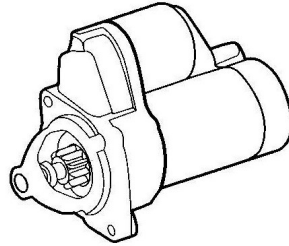

DEMARREURS ECHANGE STANDARD OU NEUFS