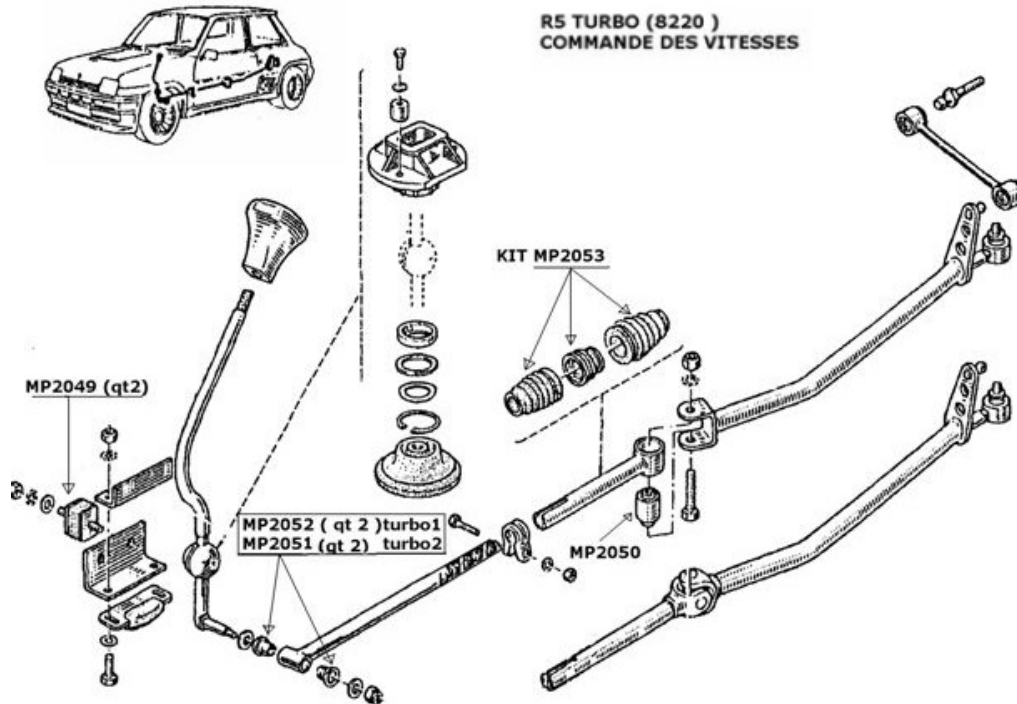

R5 TURBO

R5 ALPINE ( R1223 ) -- R5 ALPINE TURBO ( R122B )

DESCRIPTION	REFERENCE	€uro HT
Silent bloc (les 2 ) du support du levier de vitesse	MP2049	5.15 €
Silent bloc commande de vitesse	MP2050	0.00 €
Bagues ( les 2 )sur levier de vitesse R5 TURBO 2	MP2051	4.54 €
Bagues ( les 2 )sur levier de vitesse R5 TURBO 1 et ALPINE et ALPINE TURBO	MP2052	5.16 €
Kit des 3 soufflets du levier de vitesse	MP2053	7.21 €