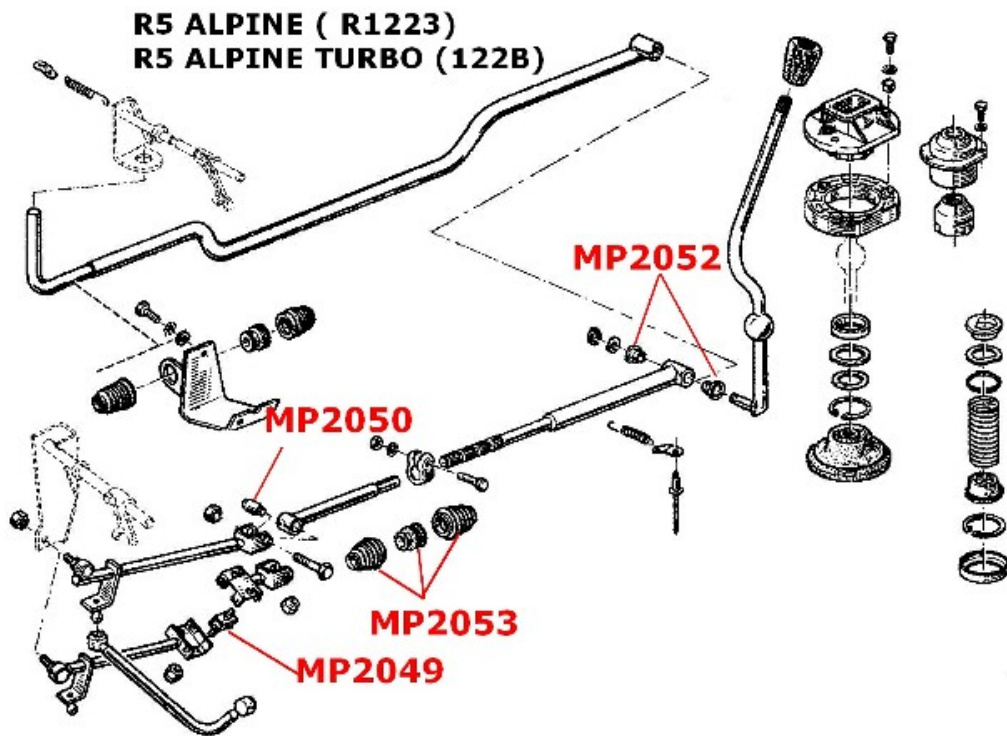

R5 TURBO

R5 ALPINE ( R1223 ) -- R5 ALPINE TURBO ( R122B )

DESCRIPTION	REFERENCE	€uro HT
Silent bloc (les 2 ) du support du levier de vitesse	MP2049	5.15 €
Silent bloc commande de vitesse	MP2050	0.00 €
Bagues ( les 2 )sur levier de vitesse R5 TURBO 2	MP2051	4.54 €
Bagues ( les 2 )sur levier de vitesse R5 TURBO 1 et ALPINE et ALPINE TURBO	MP2052	5.16 €
Kit des 3 soufflets du levier de vitesse	MP2053	7.21 €