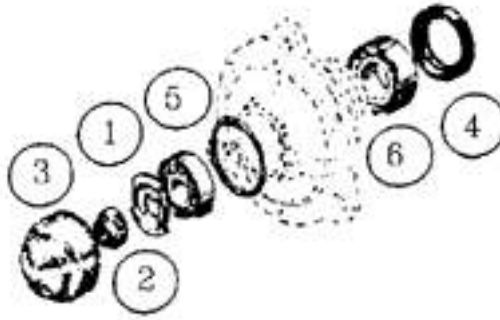

KITS ROULEMENTS DE ROUE

TYPE	DESCRIPTION	REFERENCE	€uro HT
A310/4 du n°910 au ... A310V6 du n°1 au n° 47708	Kit roulements AVANT (pour 1 roue )	MP1813	76.00 €
A310/4	kit roulement de roue avant 310/4 de chassis 1 à 909	MP1813A	69.50 €
A 310/4 - A310/6 du n° 1 au n° 47708	Kit complet roulement AR (42x84x34) double rangée de billes + joints +ecrou Ø25x150( pour 1 roue )	MP1815	111.00 €
A310/6 après n° 47709	Kit complet roulement vissé par BTR avant ou arrière ( pour 1 roue )	MP1816	81.50 €
A 310 / 4	Ecrou spécial blocage roulement MP1815	MP1820	65.95 €