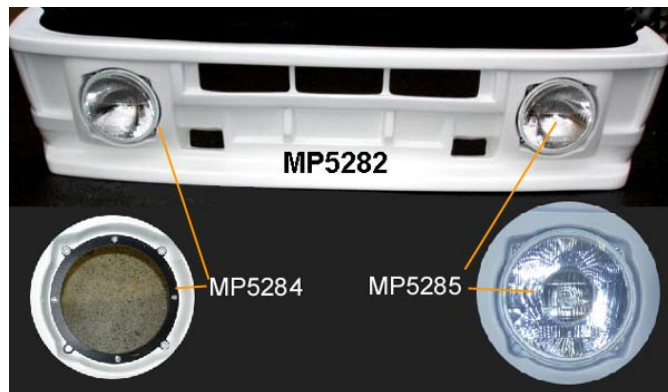

GRILLE DE CALANDRE NOIRE

TYPE	DESCRIPTION	REFERENCE	€uro HT
R5 ALPINE TYPE 1223	GRILLE DE CALANDRE NOIRE	MP5293	44.50 €
Tous types sauf turbo 1&2	Paire de gouttières de toit de Renault 5	MP4624	88.00 €
5 gt phase 1	kit 3 liserets pare choc 5 gt phase1 à coller	MP4625	69.80 €

TYPE	DESCRIPTION	REFERENCE	€uro HT
R5 TURBO	Pare-choc avant turbo 1	MP5280	281.03 €
R5TURBO 2	Pare choc avant turbo 2	MP5280T2	0.00 €
R5 TURBO	Pare-choc arrière turbo 1	MP5281	245.90 €
R5 TURBO 2	Pare choc arrière turbo 2	MP5281T2	0.00 €
R5 TURBO	Aile avant droite	MP5289	209.99 €
R5TURBO	Aile avant gauche	MP5290	209.99 €
R5 TURBO	Aile arrière droite	MP5291	231.53 €
R5 TURBO	Aile arrière gauche	MP5292	231.53 €
TURBO 1 et 2	Capot avant	MP5294	269.00 €
TURBO2	Hayon arrière	MP5295	275.00 €
R5 TURBO	TOUR de TOIT 3 PARTIES	MP5296	300.90 €
TURBO	Bandeau sur hayon arrière	MP5297	85.00 €
TURBO	Bas de caisse (la paire)	MP5298	229.50 €
TURBO	Renforts (la paire)	MP5299	0.00 €

DESCRIPTION	REFERENCE	€uro HT
Pare-choc avant nu R5 Tour de Corse (pour montage avec 2 phares et clignotants)	MP5282	0 €
Kit des 2 platines en acier pour fixation optique Valeo	MP5284	0.00 €
Optique Valeo pour pare-choc *Tour de Corse* (unitaire)	MP5285	0.00 €