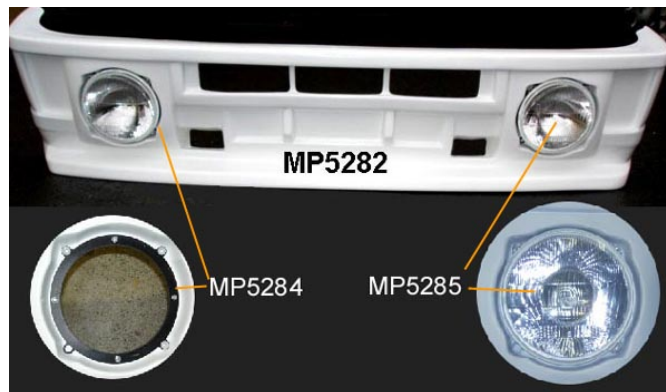

**GRILLE DE CALANDRE NOIRE**

TYPE	DESCRIPTION	REFERENCE	€uro HT
R5 ALPINE TYPE 1223	GRILLE DE CALANDRE NOIRE	MP5293	44.50 €
Tous types sauf turbo 1&2	Paire de gouttières de toit de Renault 5	MP4624	88.00 €
5 gt phase 1	kit 3 liserets pare choc 5 gt phase1 à coller	MP4625	69.80 €

TYPE	DESCRIPTION	REFERENCE	€uro HT
R5 TURBO	Pare-choc avant turbo 1	MP5280	281.03 €
R5TURBO 2	Pare choc avant turbo 2	MP5280T2	0.00 €
R5 TURBO	Pare-choc arrière turbo 1	MP5281	245.90 €
R5 TURBO 2	Pare choc arrière turbo 2	MP5281T2	0.00 €
R5 TURBO	Aile avant droite	MP5289	209.99 €
R5TURBO	Aile avant gauche	MP5290	209.99 €
R5 TURBO	Aile arrière droite	MP5291	231.53 €
R5 TURBO	Aile arrière gauche	MP5292	231.53 €
TURBO 1 et 2	Capot avant	MP5294	269.00 €
TURBO2	Hayon arrière	MP5295	275.00 €
R5 TURBO	TOUR de TOIT 3 PARTIES	MP5296	300.90 €
TURBO	Bandeau sur hayon arrière	MP5297	85.00 €
TURBO	Bas de caisse ( la paire )	MP5298	229.50 €
TURBO	Renforts ( la paire )	MP5299	0.00 €

DESCRIPTION	REFERENCE	€uro HT
Pare-choc avant nu R5 Tour de Corse ( pour montage avec 2 phares et clignotants )	MP5282	0 €
Kit des 2 platines en acier pour fixation optique Valeo	MP5284	0.00 €
Optique Valeo pour pare-choc *Tour de Corse* ( unitaire )	MP5285	0.00 €