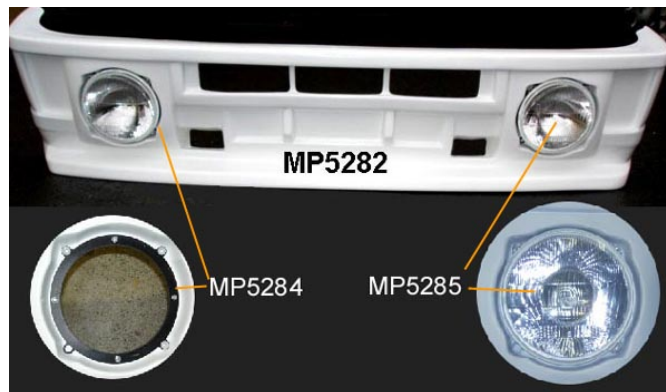

GRILLE DE CALANDRE NOIRE

TYPE	DESCRIPTION	REFERENCE	€uro HT
R5 ALPINE TYPE 1223	GRILLE DE CALANDRE NOIRE	MP5293	44.50 €
Tous types sauf turbo 1&2	Paire de gouttières de toit de Renault 5	MP4624	88.00 €
5 gt phase 1	kit 3 liserets pare choc 5 gt phase1 à coller	MP4625	69.80 €

TYPE	DESCRIPTION	REFERENCE	€uro HT
R5 TURBO	Pare-choc avant turbo 1	MP5280	281.03 €
R5TURBO 2	Pare choc avant turbo 2	MP5280T2	0.00 €
R5 TURBO	Pare-choc arrière turbo 1	MP5281	245.90 €
R5 TURBO 2	Pare choc arrière turbo 2	MP5281T2	0.00 €
R5 TURBO	Aile avant droite	MP5289	209.99 €
R5TURBO	Aile avant gauche	MP5290	209.99 €
R5 TURBO	Aile arrière droite	MP5291	231.53 €
R5 TURBO	Aile arrière gauche	MP5292	231.53 €
TURBO 1 et 2	Capot avant	MP5294	269.00 €
TURBO2	Hayon arrière	MP5295	275.00 €
R5 TURBO	TOUR de TOIT 3 PARTIES	MP5296	300.90 €
TURBO	Bandeau sur hayon arrière	MP5297	85.00 €
TURBO	Bas de caisse (la paire)	MP5298	229.50 €
TURBO	Renforts (la paire)	MP5299	0.00 €

DESCRIPTION	REFERENCE	€uro HT
Pare-choc avant nu R5 Tour de Corse (pour montage avec 2 phares et clignotants)	MP5282	0 €
Kit des 2 platines en acier pour fixation optique Valeo	MP5284	0.00 €
Optique Valeo pour pare-choc *Tour de Corse* (unitaire)	MP5285	0.00 €