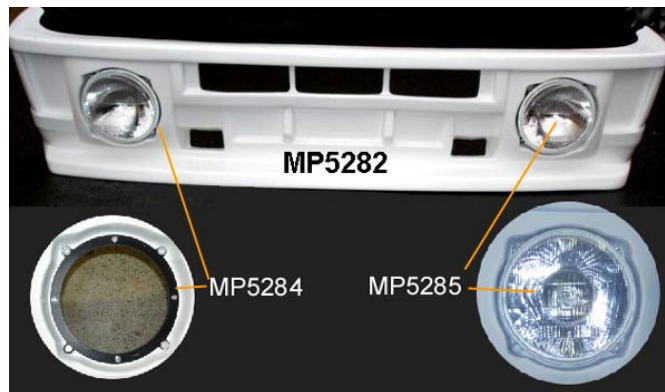

**GRILLE DE CALANDRE NOIRE**

TYPE	DESCRIPTION	REFERENCE	€uro HT
R5 ALPINE TYPE 1223	GRILLE DE CALANDRE NOIRE	MP5293	44.50 €
Tous types sauf turbo 1&2	Paire de gouttières de toit de Renault 5	MP4624	88.00 €
5 gt phase 1	kit 3 liserets pare choc 5 gt phase1 à coller	MP4625	69.80 €

TYPE	DESCRIPTION	REFERENCE	€uro HT
R5 TURBO	Pare-choc avant turbo 1	MP5280	281.03 €
R5TURBO 2	Pare choc avant turbo 2	MP5280T2	0.00 €
R5 TURBO	Pare-choc arrière turbo 1	MP5281	245.90 €
R5 TURBO 2	Pare choc arrière turbo 2	MP5281T2	0.00 €
R5 TURBO	Aile avant droite	MP5289	209.99 €
R5TURBO	Aile avant gauche	MP5290	209.99 €
R5 TURBO	Aile arrière droite	MP5291	231.53 €
R5 TURBO	Aile arrière gauche	MP5292	231.53 €
TURBO 1 et 2	Capot avant	MP5294	269.00 €
TURBO2	Hayon arrière	MP5295	275.00 €
R5 TURBO	TOUR de TOIT 3 PARTIES	MP5296	300.90 €
TURBO	Bandeau sur hayon arrière	MP5297	85.00 €
TURBO	Bas de caisse ( la paire )	MP5298	229.50 €
TURBO	Renforts ( la paire )	MP5299	0.00 €

DESCRIPTION	REFERENCE	€uro HT
Pare-choc avant nu R5 Tour de Corse ( pour montage avec 2 phares et clignotants )	MP5282	0 €
Kit des 2 platines en acier pour fixation optique Valeo	MP5284	0.00 €
Optique Valeo pour pare-choc *Tour de Corse* ( unitaire )	MP5285	0.00 €