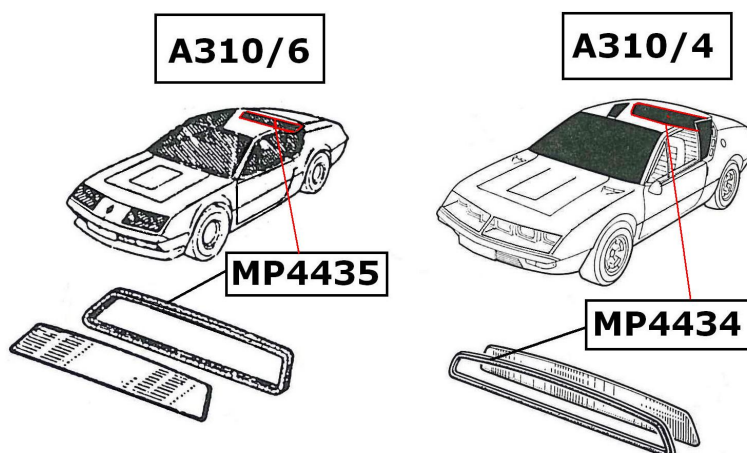

TYPE	DESCRIPTION	REFERENCE	€uro HT
A310/4 A310/6	Joint des 2 portes (kit à former d'une longueur de 8 mètres)	MP4431	82.50 €
A310/4 ET A310/6	Profil aluminium de gouttière de toit (longueur 1.80m)	MP4621	39.69 €
A310/4 et A310/6	Profil aluminium de léche vitres des portes droite et gauche (à peindre en noir pour les V6)	MP4622	62.73 €

TYPE	DESCRIPTION	REFERENCE	€uro HT
A310/4	Joint de la vitre moteur	MP4434	31.95 €
A310/6	Joint de la vitre moteur	MP4435	29.50 €

JOINTS DE CAPOT

	Joint d'étanchéité A 110 (capot avant Prévoir 3m)	MP4405	8.45 €
--	--	--------	--------