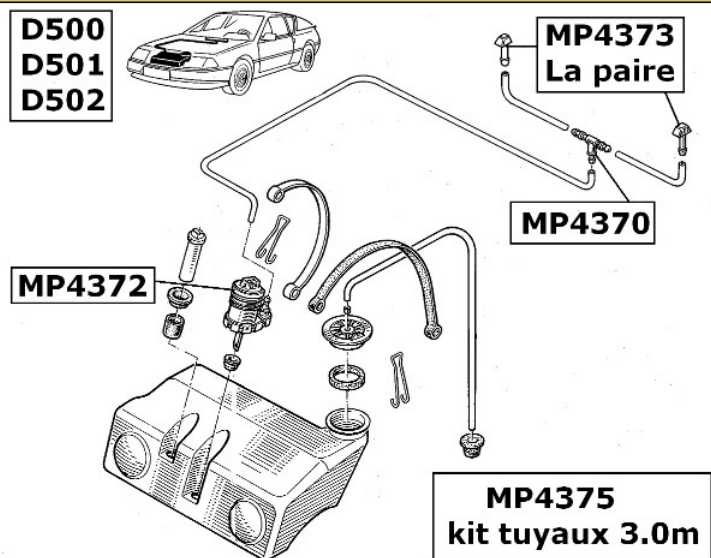

**ACCESSOIRES POLYESTER / PROTECTION PEDALIER**

DESCRIPTION	REFERENCE	€uro HT
PROTECTION EN POLYESTER ( baie de pare brise ) ( la paire )	MP4247	171.36 €
protection pédalier Alpine GTA tous modèles	MP4248	68.50 €

## POMPE DE LAVE-GLACES

TYPE	DESCRIPTION	REFERENCE	€uro HT
D500 / D 501 / D502	Pompe de lave glace	MP4372	24.85 €
D500 / D 501 / D502 ( UK D503 conduite à Droite .R.H.D	Gicleurs de lave vitres (la paire )	MP4373	8.90 €
A610 D503 ( conduite à gauche ) L.H.D	Connection en L ( la paire )	MP4374	3.47 €
D500 / D501 / D502	Tuyau de lave glace ( longueur 3.0m ) l'ensemble pour la voiture	MP4375	6.89 €

### CABLES

TYPE	DESCRIPTION	REFERENCE	€uro HT
D500 - V6 GT	Cable lg 327x285cm	MP3927	44.21 €
D501/502	CABLE D ACCELERATEUR D501/502	MP3949	48.95 €
D 503	CABLE D ACCELERATEUR A 610 (D 503)	MP3950	50.53 €
Paire de câble de frein à main GTA		MP3953	139.00 €