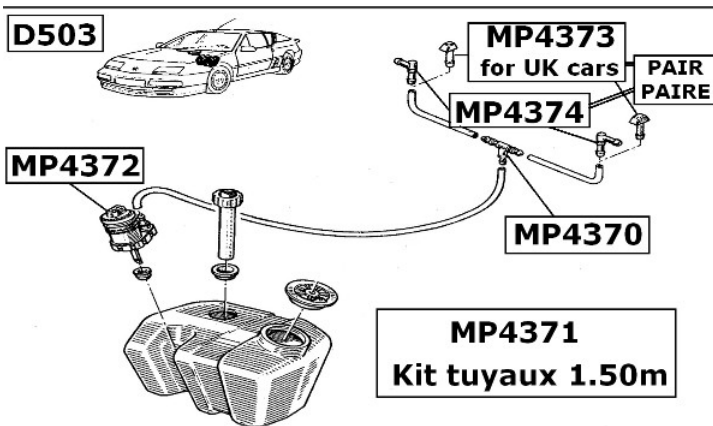

**ACCESSOIRES POLYESTER / PROTECTION PEDALIER**

DESCRIPTION	REFERENCE	€uro HT
PROTECTION EN POLYESTER ( baie de pare brise ) ( la paire )	MP4247	171.36 €
protection pédalier Alpine GTA tous modèles	MP4248	68.50 €

## POMPE DE LAVE-GLACES

TYPE	DESCRIPTION	REFERENCE	€uro HT
D500 / D 501 / D502	Pompe de lave glace	MP4372	24.85 €
D500 / D 501 / D502 ( UK D503 conduite à Droite .R.H.D	Gicleurs de lave vitres (la paire )	MP4373	8.90 €
A610 D503 ( conduite à gauche ) L.H.D	Connection en L ( la paire )	MP4374	3.47 €
D500 / D501 / D502	Tuyau de lave glace ( longueur 3.0m ) l'ensemble pour la voiture	MP4375	6.89 €

### CABLES

TYPE	DESCRIPTION	REFERENCE	€uro HT
D500 - V6 GT	Cable lg 327x285cm	MP3927	44.21 €
D501/502	CABLE D ACCELERATEUR D501/502	MP3949	48.95 €
D 503	CABLE D ACCELERATEUR A 610 (D 503)	MP3950	50.53 €
Paire de câble de frein à main GTA		MP3953	139.00 €