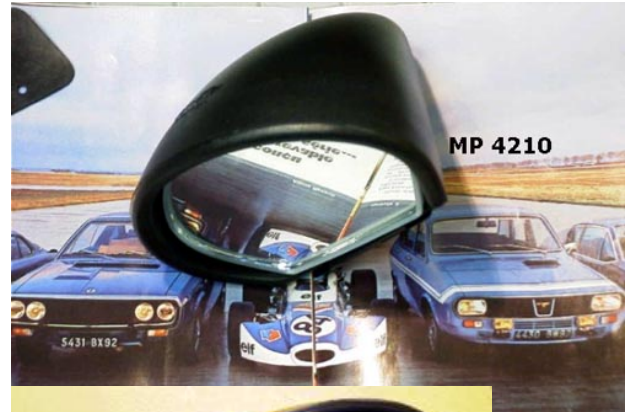

ESSUIE-GLACES

DESCRIPTION	REFERENCE	€uro HT
BOCAL ET POMPE DE LAVE GLACE	MP4379	18.90 €

RETROVISEURS

DESCRIPTION	REFERENCE	€uro HT
Rétroviseurs électriques Tornado coté Droit (passager) idem origine A310/6 et R5 TURBO	MP4221	0 €
Sebring Mach 1 Chromé (droit ou gauche)	MP4220	48.96 €
Sebring Mach 1 Noir (droit ou gauche)	MP4210	42.90 €
Californian F1 Noir (montage à gauche)	MP4211	36.80 €
Californian F1 Noir (montage à droite)	MP4212	36.80 €
Tornado baby noir(petite version du Tornado) Droit (Alpine turbo)	MP4214	48.50 €
Tornado baby noir (petite version du Tornado) Gauche (Alpine turbo)	MP4213	48.50 €

MP 4220

MP 4210

MP 4211

MP 4212

TAPIS

DESCRIPTION	REFERENCE	€uro HT
Jeu de 2 tapis de sol 5 gt turbo gris et bleu	MP4443	33.90 €