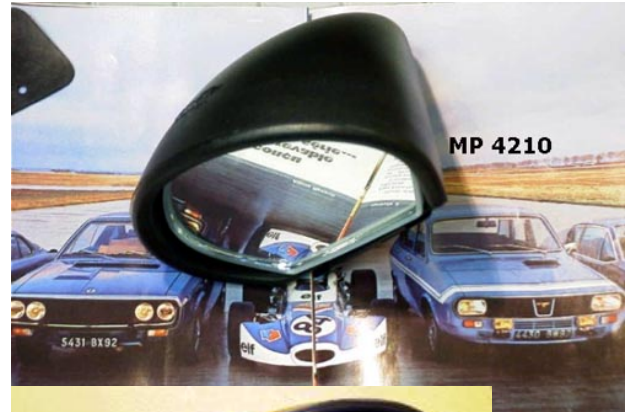

MP 4212

MP 4210