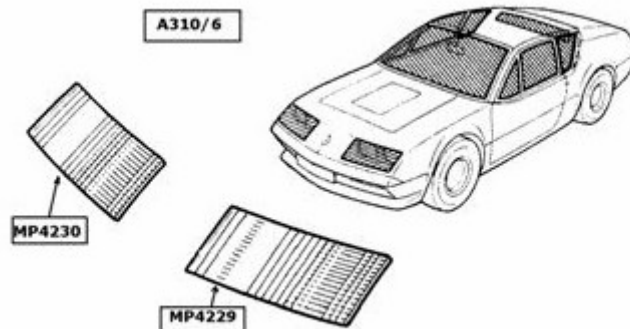

ACCESSOIRES DIVERS

DESCRIPTION	REFERENCE	€uro HT
MANIVELLE DE CRIC EMBOUT DE 19 MM	MP4378	9.95 €

VOLANTS

TYPE	DESCRIPTION	REFERENCE	€uro HT
A310/6	Rénovation volant de direction (peinture et gainage cuir cousu main)	MP4030	190.00 €
A310	Coussin de volant ALPINE A 310 V6 et R5 ALPINE (1223 et 122B)	MP4031	59.00 €

Pommeau levier de vitesse

	Pommeau levier de vitesse V6	MP4025	39.50 €
	Pommeau levier de vitesse A110 et A310/4	MP4009	39.90 €

PARE-BRISES

DESCRIPTION	REFERENCE	€uro HT
Pare-brise feuilleté vert	MP4203	529.54 €
Pare brise VERT CHAUFFANT 2 zones. Nouvelle fabrication très belle qualité.	MP4203CH	749.00 €
Pare-brise feuilleté bronze	MP4204	529.46 €
Kit de 8 pièces(baguettes et angles) noires pour pare-brise A310/6. Inox	MP4224	274.00 €
Kit de 8 pièces (baguettes et angles chromées) pour pare-brise A310/4. Inox	MP4225	274.00 €
Glace de phare origine A 310/4 coté chauffeur.	MP4250	248.00 €
Glace de phare origine A 310/4 coté passager.	MP4251	248.00 €
Vitre de phare gauche 310/6	MP4229	248.00 €
Vitre de phare droite 310/6	MP4230	248.00 €
Kit de colle polyuréthane + primaire (montage pare brise et accessoires carrosserie) en 310ml	MP5510	33.75 €