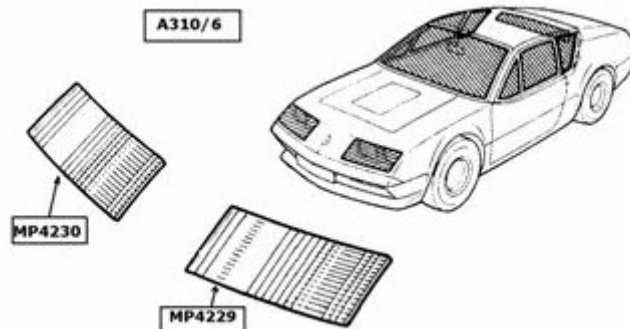

ACCESSOIRES DIVERS

DESCRIPTION	REFERENCE	€uro HT
MANIVELLE DE CRIC EMBOUT DE 19 MM	MP4378	9.95 €

VOLANTS

TYPE	DESCRIPTION	REFERENCE	€uro HT
A310/6	Rénovation volant de direction (peinture et gainage cuir cousu main)	MP4030	190.00 €
A310	Coussin de volant ALPINE A 310 V6 et R5 ALPINE (1223 et 122B)	MP4031	59.00 €

Pommeau levier de vitesse

	Pommeau levier de vitesse V6	MP4025	39.50 €
	Pommeau levier de vitesse A110 et A310/4	MP4009	39.90 €

PARE-BRISES

DESCRIPTION	REFERENCE	€uro HT
Pare-brise feuilleté vert	MP4203	529.54 €
Pare brise VERT CHAUFFANT 2 zones. Nouvelle fabrication très belle qualité.	MP4203CH	779.00 €
Pare-brise feuilleté bronze	MP4204	529.46 €
Kit de 8 pièces(baguettes inox et angles alu) noires pour pare-brise A310/6	MP4224	283.00 €
Kit de 8 pièces (baguettes inox et angles alu) pour pare-brise A310/4.	MP4225	283.00 €
Glace de phare origine A 310/4 coté chauffeur.	MP4250	248.00 €
Glace de phare origine A 310/4 coté passager.	MP4251	248.00 €
Agrafe pare brise A 310 + 1 rivet	MP4252	2.37 €
Sachet de 10 agrafes de PB A 310 + 10 rivets borgnes	MP4253	21.00 €
Vitre de phare gauche 310/6	MP4229	248.00 €
Vitre de phare droite 310/6	MP4230	248.00 €
Kit de colle polyuréthane + primaire (montage pare brise et accessoires carrosserie) en 310ml	MP5510	33.75 €