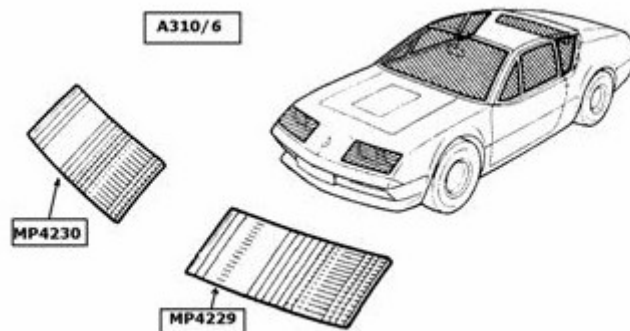

ACCESSOIRES DIVERS

DESCRIPTION	REFERENCE	€uro HT
MANIVELLE DE CRIC EMBOUT DE 19 MM	MP4378	9.95 €

VOLANTS

TYPE	DESCRIPTION	REFERENCE	€uro HT
A310/6	Rénovation volant de direction (peinture et gainage cuir cousu main)	MP4030	190.00 €
A310	Coussin de volant ALPINE A 310 V6 et R5 ALPINE (1223 et 122B)	MP4031	59.00 €

Pommeau levier de vitesse

	Pommeau levier de vitesse V6	MP4025	39.50 €
	Pommeau levier de vitesse A110 et A310/4	MP4009	39.90 €

PARE-BRISES

DESCRIPTION	REFERENCE	€uro HT
Pare-brise feuilleté vert	MP4203	529.54 €
Pare brise VERT CHAUFFANT 2 zones. Nouvelle fabrication très belle qualité.	MP4203CH	779.00 €
Pare-brise feuilleté bronze	MP4204	549.90 €
Kit de 8 pièces(baguettes inox et angles alu) noires pour pare-brise A310/6	MP4224	300.00 €
Kit de 8 pièces (baguettes inox et angles alu) pour pare-brise A310/4.	MP4225	300.00 €
Glace de phare origine A 310/4 coté chauffeur.	MP4250	248.00 €
Glace de phare origine A 310/4 coté passager.	MP4251	248.00 €
Agrafe pare brise A 310 + 1 rivet	MP4252	2.37 €
Sachet de 10 agrafes de PB A 310 + 10 rivets borgnes	MP4253	21.00 €
Vitre de phare gauche 310/6	MP4229	248.00 €
Vitre de phare droite 310/6	MP4230	248.00 €
Kit de colle polyuréthane + primaire (montage pare brise et accessoires carrosserie) en 310ml	MP5510	33.75 €