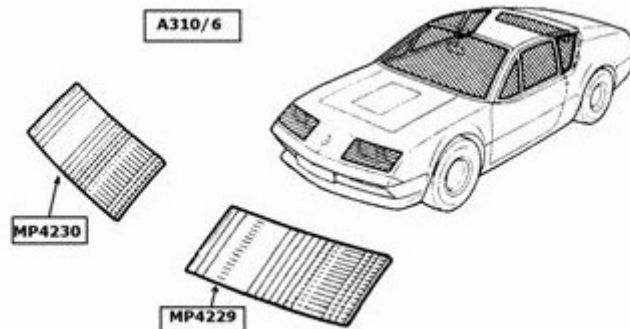

**ACCESSOIRES DIVERS**

DESCRIPTION	REFERENCE	€uro HT
MANIVELLE DE CRIC EMBOUT DE 19 MM	MP4378	9.95 €

**VOLANTS**

TYPE	DESCRIPTION	REFERENCE	€uro HT
A310/6	Rénovation volant de direction (peinture et gainage cuir cousu main)	MP4030	190.00 €
A310	Coussin de volant ALPINE A 310 V6 et R5 ALPINE (1223 et 122B)	MP4031	59.00 €

**Pommeau levier de vitesse**

	Pommeau levier de vitesse V6	MP4025	39.50 €
	Pommeau levier de vitesse A110 et A310/4	MP4009	39.90 €

**PARE-BRISES**

DESCRIPTION	REFERENCE	€uro HT
Pare-brise feuilleté vert	MP4203	529.54 €
Pare brise VERT CHAUFFANT 2 zones. Nouvelle fabrication très belle qualité.	MP4203CH	749.00 €
Pare-brise feuilleté bronze	MP4204	529.46 €
Kit de 8 pièces(baguettes inox et angles alu ) noires pour pare-brise A310/6	MP4224	276.00 €
Kit de 8 pièces (baguettes inox et angles alu) pour pare-brise A310/4.	MP4225	276.00 €
Glace de phare origine A 310/4 coté chauffeur.	MP4250	248.00 €
Glace de phare origine A 310/4 coté passager.	MP4251	248.00 €
Vitre de phare gauche 310/6	MP4229	248.00 €
Vitre de phare droite 310/6	MP4230	248.00 €
Kit de colle polyuréthane + primaire (montage pare brise et accessoires carrosserie ) en 310ml	MP5510	33.75 €