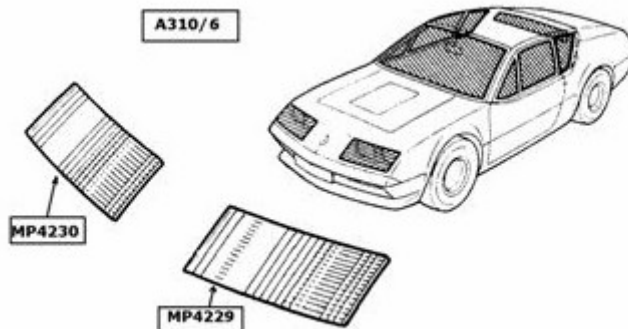

ACCESSOIRES DIVERS

DESCRIPTION	REFERENCE	€uro HT
MANIVELLE DE CRIC EMBOUT DE 19 MM	MP4378	9.95 €

VOLANTS

TYPE	DESCRIPTION	REFERENCE	€uro HT
A310/6	Rénovation volant de direction (peinture et gainage cuir cousu main)	MP4030	190.00 €
A310	Coussin de volant ALPINE A 310 V6 et R5 ALPINE (1223 et 122B)	MP4031	59.00 €

Pommeau levier de vitesse

	Pommeau levier de vitesse V6	MP4025	39.50 €
	Pommeau levier de vitesse A110 et A310/4	MP4009	39.90 €

PARE-BRISES

DESCRIPTION	REFERENCE	€uro HT
Pare-brise feuilleté vert	MP4203	529.54 €
Pare brise VERT CHAUFFANT 2 zones. Nouvelle fabrication très belle qualité.	MP4203CH	749.00 €
Pare-brise feuilleté bronze	MP4204	529.46 €
Kit de 8 pièces(baguettes inox et angles alu) noires pour pare-brise A310/6	MP4224	276.00 €
Kit de 8 pièces (baguettes inox et angles alu) pour pare-brise A310/4.	MP4225	276.00 €
Glace de phare origine A 310/4 coté chauffeur.	MP4250	248.00 €
Glace de phare origine A 310/4 coté passager.	MP4251	248.00 €
Agrafe pare brise A 310 + 1 rivet	MP4252	2.37 €
Sachet de 10 agrafes de PB A 310 + 10 rivets borgnes	MP4253	21.00 €
Vitre de phare gauche 310/6	MP4229	248.00 €
Vitre de phare droite 310/6	MP4230	248.00 €
Kit de colle polyuréthane + primaire (montage pare brise et accessoires carrosserie) en 310ml	MP5510	33.75 €