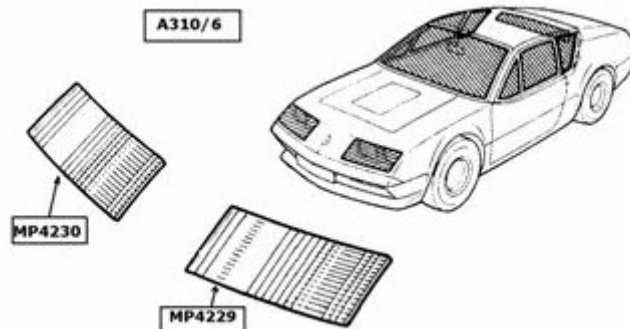

ACCESSOIRES DIVERS

DESCRIPTION	REFERENCE	€uro HT
MANIVELLE DE CRIC EMBOUT DE 19 MM	MP4378	9.95 €

VOLANTS

TYPE	DESCRIPTION	REFERENCE	€uro HT
A310/6	Rénovation volant de direction (peinture et gainage cuir cousu main)	MP4030	190.00 €
A310	Coussin de volant ALPINE A 310 V6 et R5 ALPINE (1223 et 122B)	MP4031	59.00 €

Pommeau levier de vitesse

	Pommeau levier de vitesse V6	MP4025	39.50 €
	Pommeau levier de vitesse A110 et A310/4	MP4009	39.90 €

PARE-BRISES

DESCRIPTION	REFERENCE	€uro HT
Pare-brise feuilleté vert	MP4203	529.54 €
Pare brise VERT CHAUFFANT 2 zones. Nouvelle fabrication très belle qualité.	MP4203CH	779.00 €
Pare-brise feuilleté bronze	MP4204	549.90 €
Kit de 8 pièces(baguettes inox et angles alu) noires pour pare-brise A310/6	MP4224	293.00 €
Kit de 8 pièces (baguettes inox et angles alu) pour pare-brise A310/4.	MP4225	293.00 €
Glace de phare origine A 310/4 coté chauffeur.	MP4250	248.00 €
Glace de phare origine A 310/4 coté passager.	MP4251	248.00 €
Agrafe pare brise A 310 + 1 rivet	MP4252	2.37 €
Sachet de 10 agrafes de PB A 310 + 10 rivets borgnes	MP4253	21.00 €
Vitre de phare gauche 310/6	MP4229	248.00 €
Vitre de phare droite 310/6	MP4230	248.00 €
Kit de colle polyuréthane + primaire (montage pare brise et accessoires carrosserie) en 310ml	MP5510	33.75 €