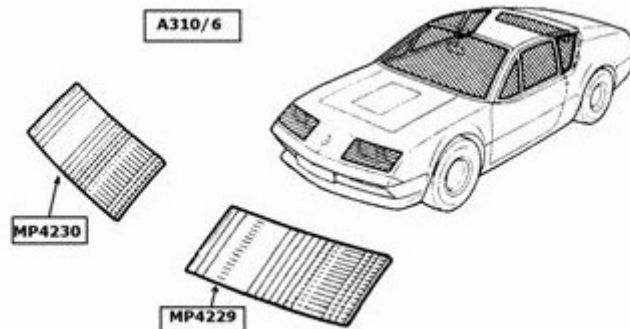

ACCESSOIRES DIVERS

DESCRIPTION	REFERENCE	€uro HT
MANIVELLE DE CRIC EMBOUT DE 19 MM	MP4378	9.95 €

VOLANTS

TYPE	DESCRIPTION	REFERENCE	€uro HT
A310/6	Rénovation volant de direction (peinture et gainage cuir cousu main)	MP4030	190.00 €
A310	Coussin de volant ALPINE A 310 V6 et R5 ALPINE (1223 et 122B)	MP4031	59.00 €

Pommeau levier de vitesse

	Pommeau levier de vitesse V6	MP4025	39.50 €
 MP4009	Pommeau levier de vitesse A110 et A310/4	MP4009	39.90 €

PARE-BRISES

DESCRIPTION	REFERENCE	€uro HT
Pare-brise feuilleté vert	MP4203	529.54 €
Pare brise VERT CHAUFFANT 2 zones. Nouvelle fabrication très belle qualité.	MP4203CH	779.00 €
Pare-brise feuilleté bronze	MP4204	529.46 €
Kit de 8 pièces(baguettes inox et angles alu) noires pour pare-brise A310/6	MP4224	293.00 €
Kit de 8 pièces (baguettes inox et angles alu) pour pare-brise A310/4.	MP4225	293.00 €
Glace de phare origine A 310/4 coté chauffeur.	MP4250	248.00 €
Glace de phare origine A 310/4 coté passager.	MP4251	248.00 €
Agrafe pare brise A 310 + 1 rivet	MP4252	2.37 €
Sachet de 10 agrafes de PB A 310 + 10 rivets borgnes	MP4253	21.00 €
Vitre de phare gauche 310/6	MP4229	248.00 €
Vitre de phare droite 310/6	MP4230	248.00 €
Kit de colle polyuréthane + primaire (montage pare brise et accessoires carrosserie) en 310ml	MP5510	33.75 €