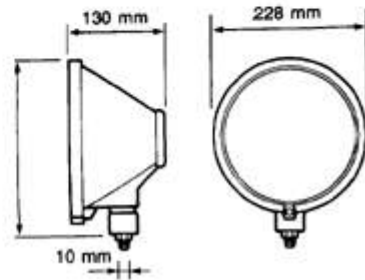

TURINI

H1	H2	H3	H4	CE
P14,5s	XS11	PK22s	P43t	P45t