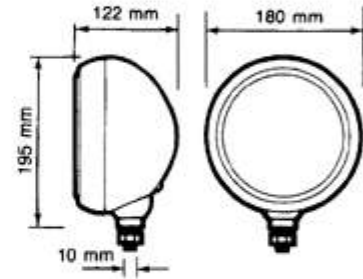

OSCAR RACING