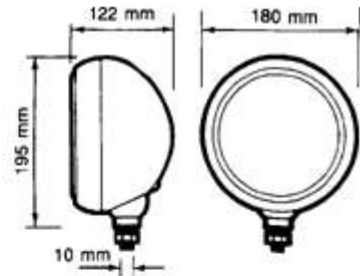

ECLAIRAGE & SIGNALISATION

OSCAR